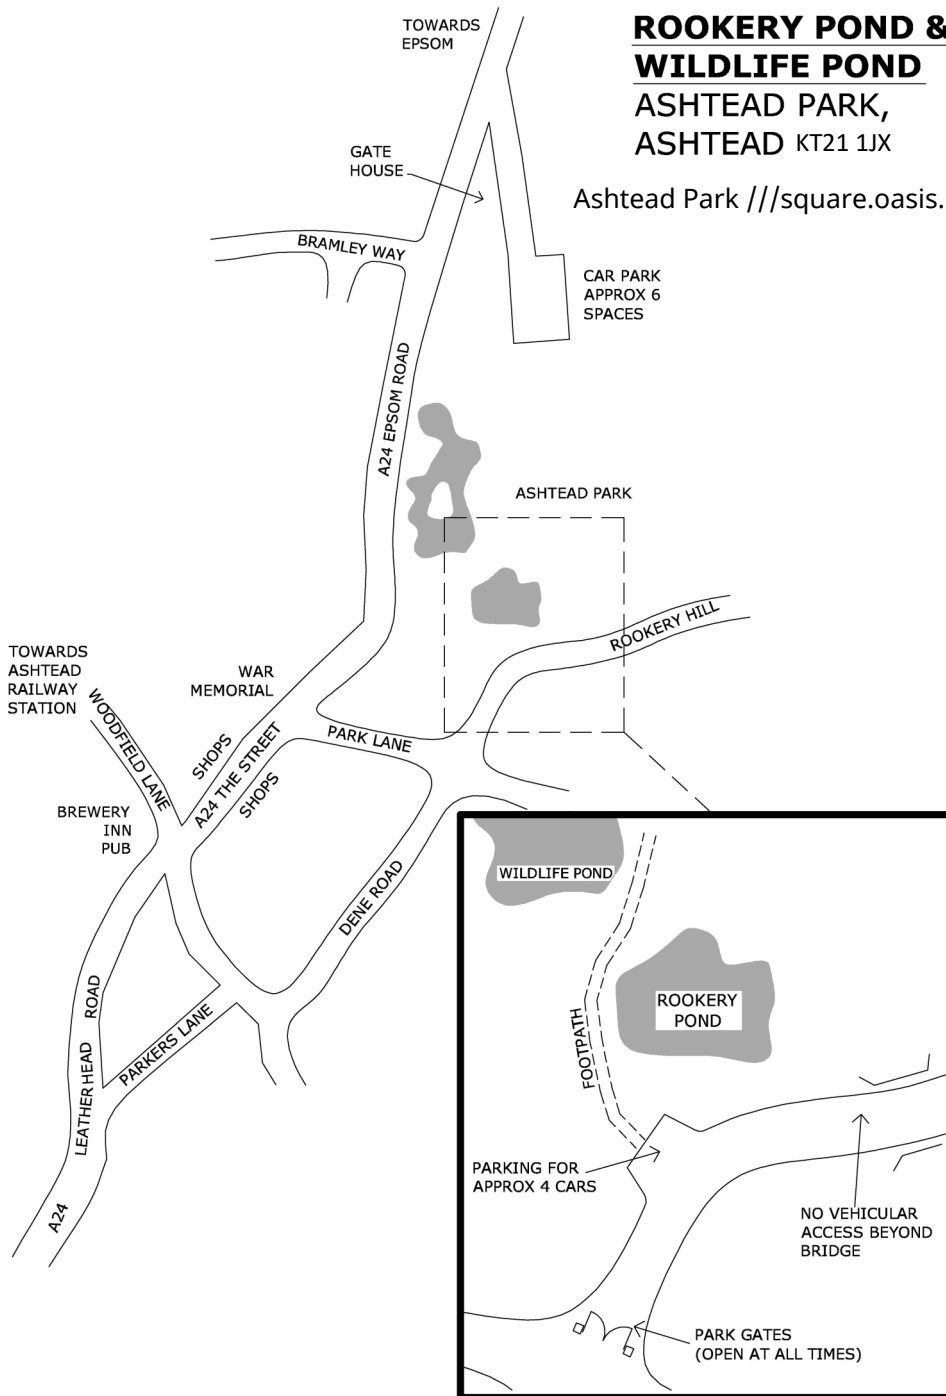

**ROOKERY POND &  
WILDLIFE POND**  
ASHTEAD PARK,  
ASHTEAD KT21 1JX

Ashtead Park [///square.oasis.late](http://square.oasis.late)

**LONG COPSE PONDS**  
FETCHAM  
KT22 9PB

Long Copse [///crops.animal.liked](http://crops.animal.liked)