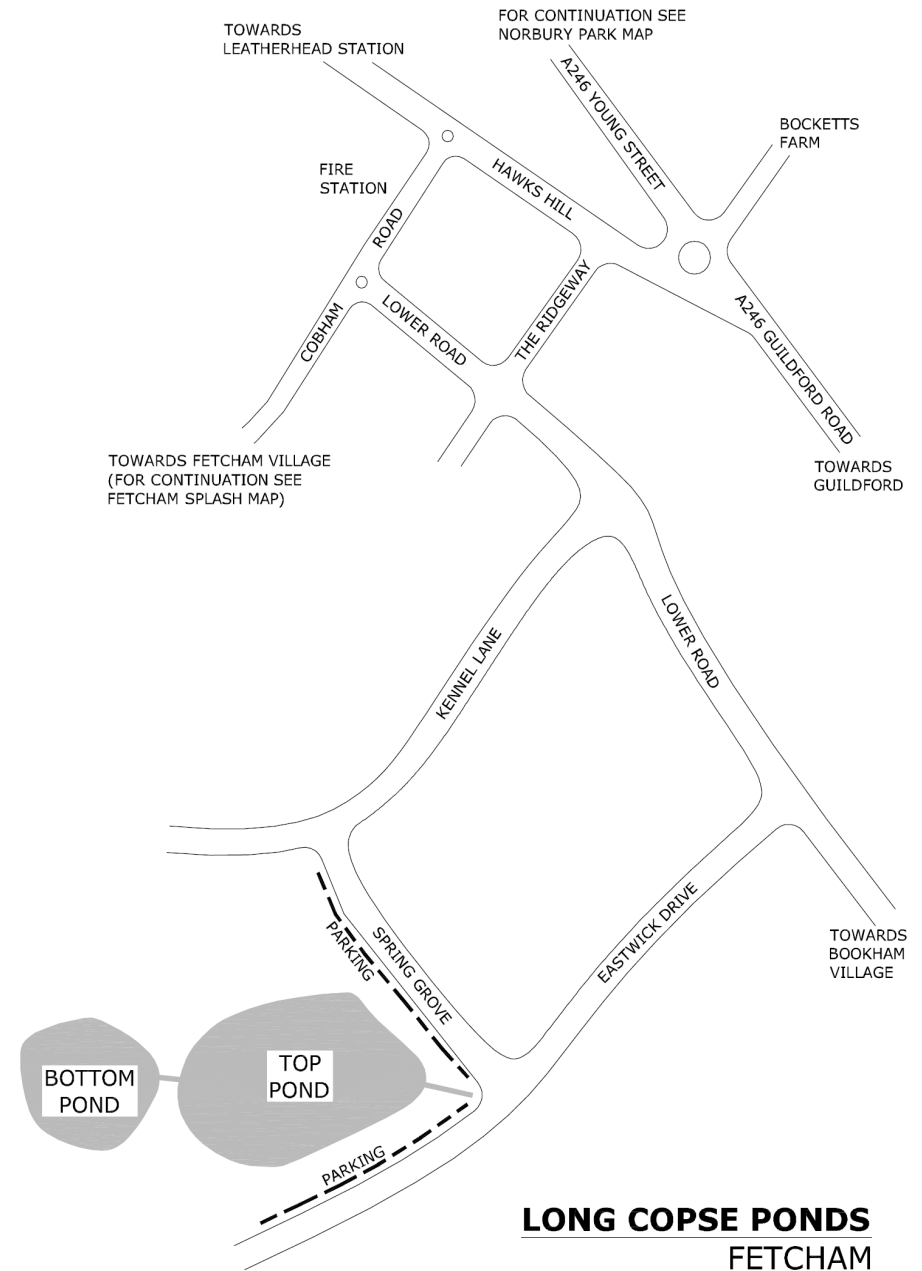

**ROOKERY POND &  
WILDLIFE POND**  
ASHTEAD PARK,  
ASHTEAD KT21 1JX

Ashtead Park [///square.oasis.late](http://square.oasis.late)

**LONG COPSE PONDS**  
FETCHAM  
KT22 9PB

Long Copse [///crops.animal.liked](http://crops.animal.liked)